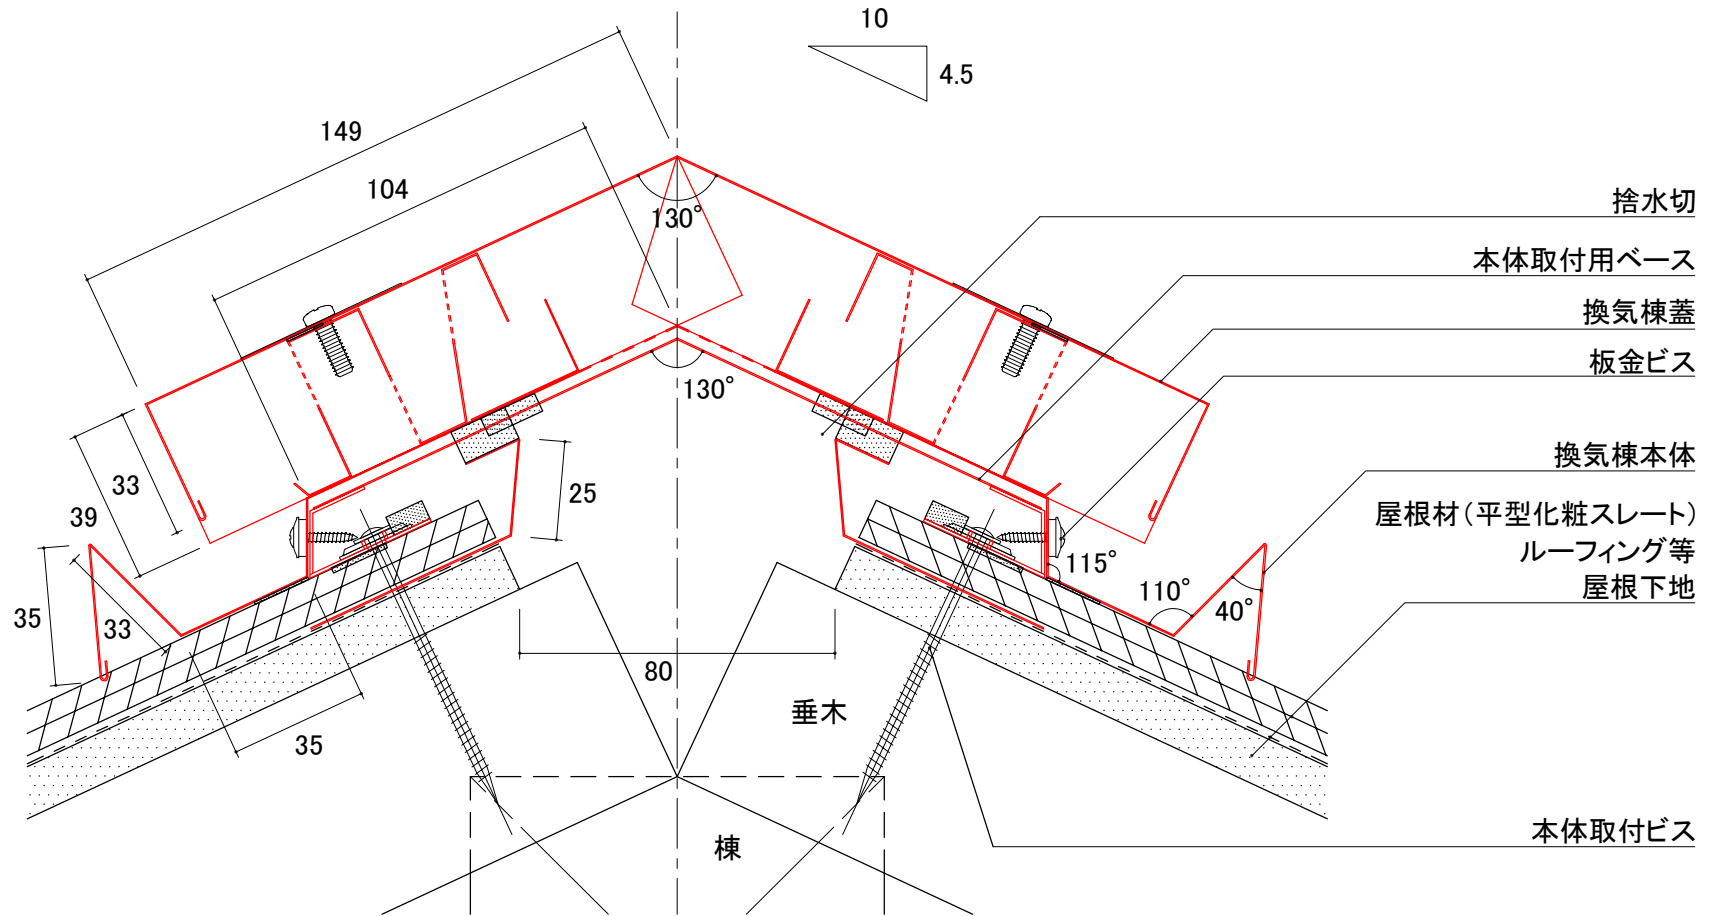

納まり図

品番	品名	タイプ	対応勾配	有効開口面積	有効天井面積
YY3101BHS	スピカBHS	1.5尺	2.5寸~8寸	312cm ² /本	49.92m ² /本
YY3102BHS	スピカBHS	3尺	2.5寸~8寸	532cm ² /本	85.12m ² /本
YY3103BHS	スピカBHS	6尺	2.5寸~8寸	916cm ² /本	146.56m ² /本

改訂	材質	日付	縮尺	品名	承認	作図	塚本	
	ガルバリウムカラー鋼板	2026.03.24	S=1/2	スピカBHS 1.5尺・3尺・6尺				
	板厚	図面No	長さ	品番				
	0.35mm		740・1200・2000mm	YY3101BHS・YY3102BHS・YY3103BHS				